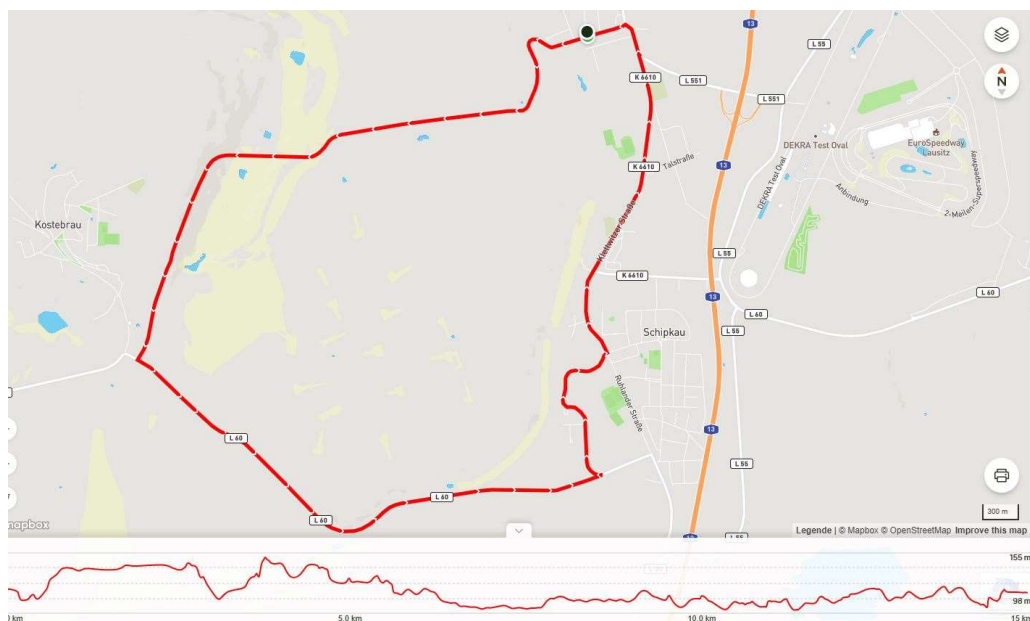

Rennen 7.05.2023		Streckenplan - Zeitplan 7.05.2023																	
Ort Klettwitz		R4				R6				R5				R1.		R2		R3	
Ri.	Durchschnittsgeschw. in KM/h	KM	Elite	Elite	Elite	M2,3,4	M 2,3,	Fr.U19	we.	U 15	U 15	U 13	U 13	U 11	U 11				
ger.	Start / Ziel Klettwitz Kostebrauer Str.	116,0	0,0	10:45	10:45	0,0	10:55	10:55	10:50	10:50	0,0	09:00	09:00	0,0	09:05	09:05	0,0	09:10	
li.	L60 links Ri. Schipkau	113,5	5,4	10:52	10:53	5,4	11:02	11:03	10:57	10:58	5,4	09:08	09:10	5,4	09:14	09:15	5,4	09:19	
li.	L60 links Werkstattstraße	111,8	9,8	10:58	11:00	9,8	11:08	11:10	11:04	11:05	9,8	09:15	09:18	9,8	09:21	09:23	9,8	09:27	
li.	Ruhlander Straße Ri. Klettwitz	110,3	11,3	11:00	11:02	11,3	11:10	11:12	11:06	11:07	11,3	09:17	09:21	11,3	09:23	09:26	11,3	09:29	
ger.	Klettwitzer Str./Senftenberger Str.	106,4	13,8	11:03	11:06	13,8	11:13	11:16	11:09	11:11	13,8	09:21	09:25	13,8	09:28	09:30	13,8	09:34	
ger.	Start / Ziel Klettwitz Kostebrauer Str.	101,5	14,5	11:04	11:07	14,5	11:14	11:17	11:10	11:12	14,5	09:22	09:27	14,5	09:29	09:32	14,5	09:35	
li.	L60 links Ri. Schipkau	96,1	19,9	11:11	11:16	19,9	11:21	11:26	11:18	11:21	19,9	09:31	09:37	19,9	09:38	09:42			
li.	L60 links Werkstattstraße	91,7	24,3	11:17	11:23	24,3	11:27	11:33	11:24	11:28	24,3	09:38	09:45	24,3	09:45	09:50			
li.	Ruhlander Straße Ri. Klettwitz	90,2	25,8	11:19	11:25	25,8	11:29	11:35	11:26	11:30	25,8	09:40	09:48	25,8	09:48	09:53			
ger.	Klettwitzer Str./Senftenberger Str.	87,7	28,3	11:22	11:29	28,3	11:32	11:39	11:30	11:34	28,3	09:44	09:53	28,3	09:52	09:58			
ger.	Start / Ziel Klettwitz Kostebrauer Str.	87,0	29,0	11:23	11:30	29,0	11:33	11:40	11:31	11:35	29,0	09:45	09:54	29,0	09:53	09:59			
li.	L60 links Ri. Schipkau	81,6	34,4	11:30	11:39	34,4	11:40	11:49	11:39	11:44	34,4	09:54	10:04						
li.	L60 links Werkstattstraße	77,2	38,8	11:36	11:46	38,8	11:46	11:56	11:45	11:51	38,8	10:01	10:12						
li.	Ruhlander Straße Ri. Klettwitz	75,7	40,3	11:38	11:48	40,3	11:48	11:58	11:47	11:53	40,3	10:03	10:15						
ger.	Klettwitzer Str./Senftenberger Str.	73,2	42,8	11:42	11:52	42,8	11:52	12:02	11:51	11:57	42,8	10:07	10:20						
ger.	Start / Ziel Klettwitz Kostebrauer Str.	72,5	43,5	11:43	11:53	43,5	11:53	12:03	11:52	11:58	43,5	10:08	10:21						
li.	L60 links Ri. Schipkau	67,1	48,9	11:50	12:02	48,9	12:00	12:12	11:59	12:07									
li.	L60 links Werkstattstraße	62,7	53,3	11:56	12:09	53,3	12:06	12:19	12:06	12:14									
li.	Ruhlander Straße Ri. Klettwitz	61,2	54,8	11:58	12:11	54,8	12:08	12:21	12:08	12:16									
ger.	Klettwitzer Str./Senftenberger Str.	58,7	57,3	12:01	12:15	57,3	12:11	12:25	12:11	12:20									
ger.	Start / Ziel Klettwitz Kostebrauer Str.	58,0	58,0	12:02	12:16	58,0	12:12	12:26	12:12	12:21									
li.	L60 links Ri. Schipkau	52,6	63,4	12:09	12:25	63,4	12:19	12:35	12:20	12:30									
li.	L60 links Werkstattstraße	48,2	67,8	12:15	12:32	67,8	12:25	12:42	12:26	12:37									
li.	Ruhlander Straße Ri. Klettwitz	46,7	69,3	12:17	12:34	69,3	12:27	12:44	12:29	12:39									
ger.	Klettwitzer Str./Senftenberger Str.	44,2	71,8	12:20	12:38	71,8	12:30	12:48	12:32	12:43									
ger.	Start / Ziel Klettwitz Kostebrauer Str.	43,5	72,5	12:21	12:39	72,5	12:31	12:49	12:33	12:44									
li.	L60 links Ri. Schipkau	38,1	77,9	12:28	12:48														
li.	L60 links Werkstattstraße	33,7	82,3	12:34	12:54														
li.	Ruhlander Straße Ri. Klettwitz	32,2	83,8	12:36	12:57